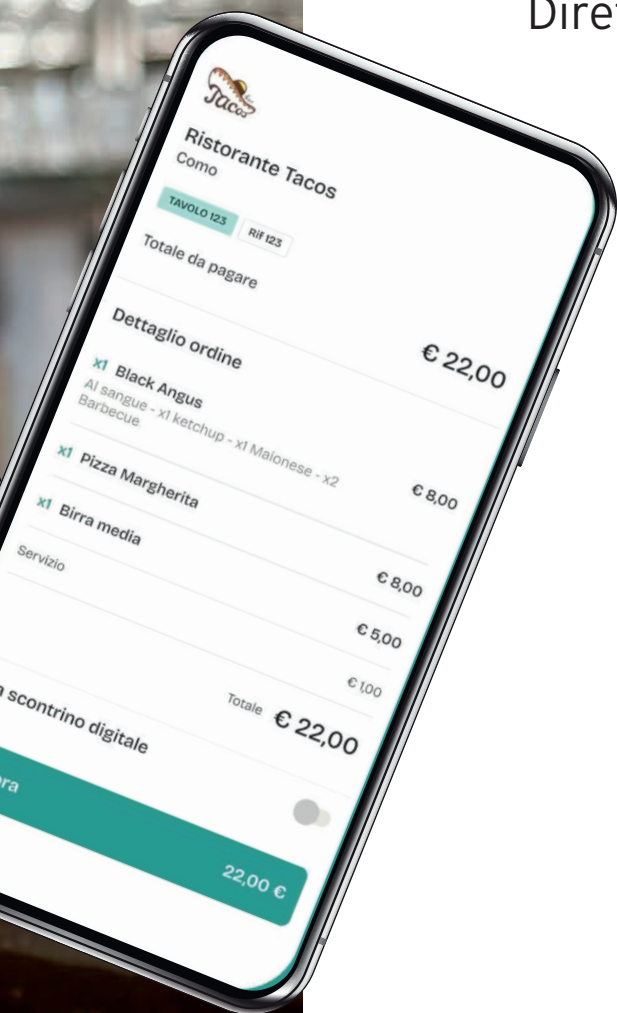

# Il tuo locale, ALVÒLO

Il tuo locale è in un'app, dalla quale i clienti possono prenotare, sfogliare il menu, ordinare e pagare.

Direttamente dal tavolo o da casa.

Con ALVÒLO il tuo ristorante, pizzeria, fast food, bar, gelateria è in tasca, anche per gestire asporto e consegna a domicilio.

**crea il tuo menu**  
digitale

**fai ordinare**  
tramite QR Code

**gestisci asporto  
e consegna** a domicilio

**fai pagare**  
tramite app