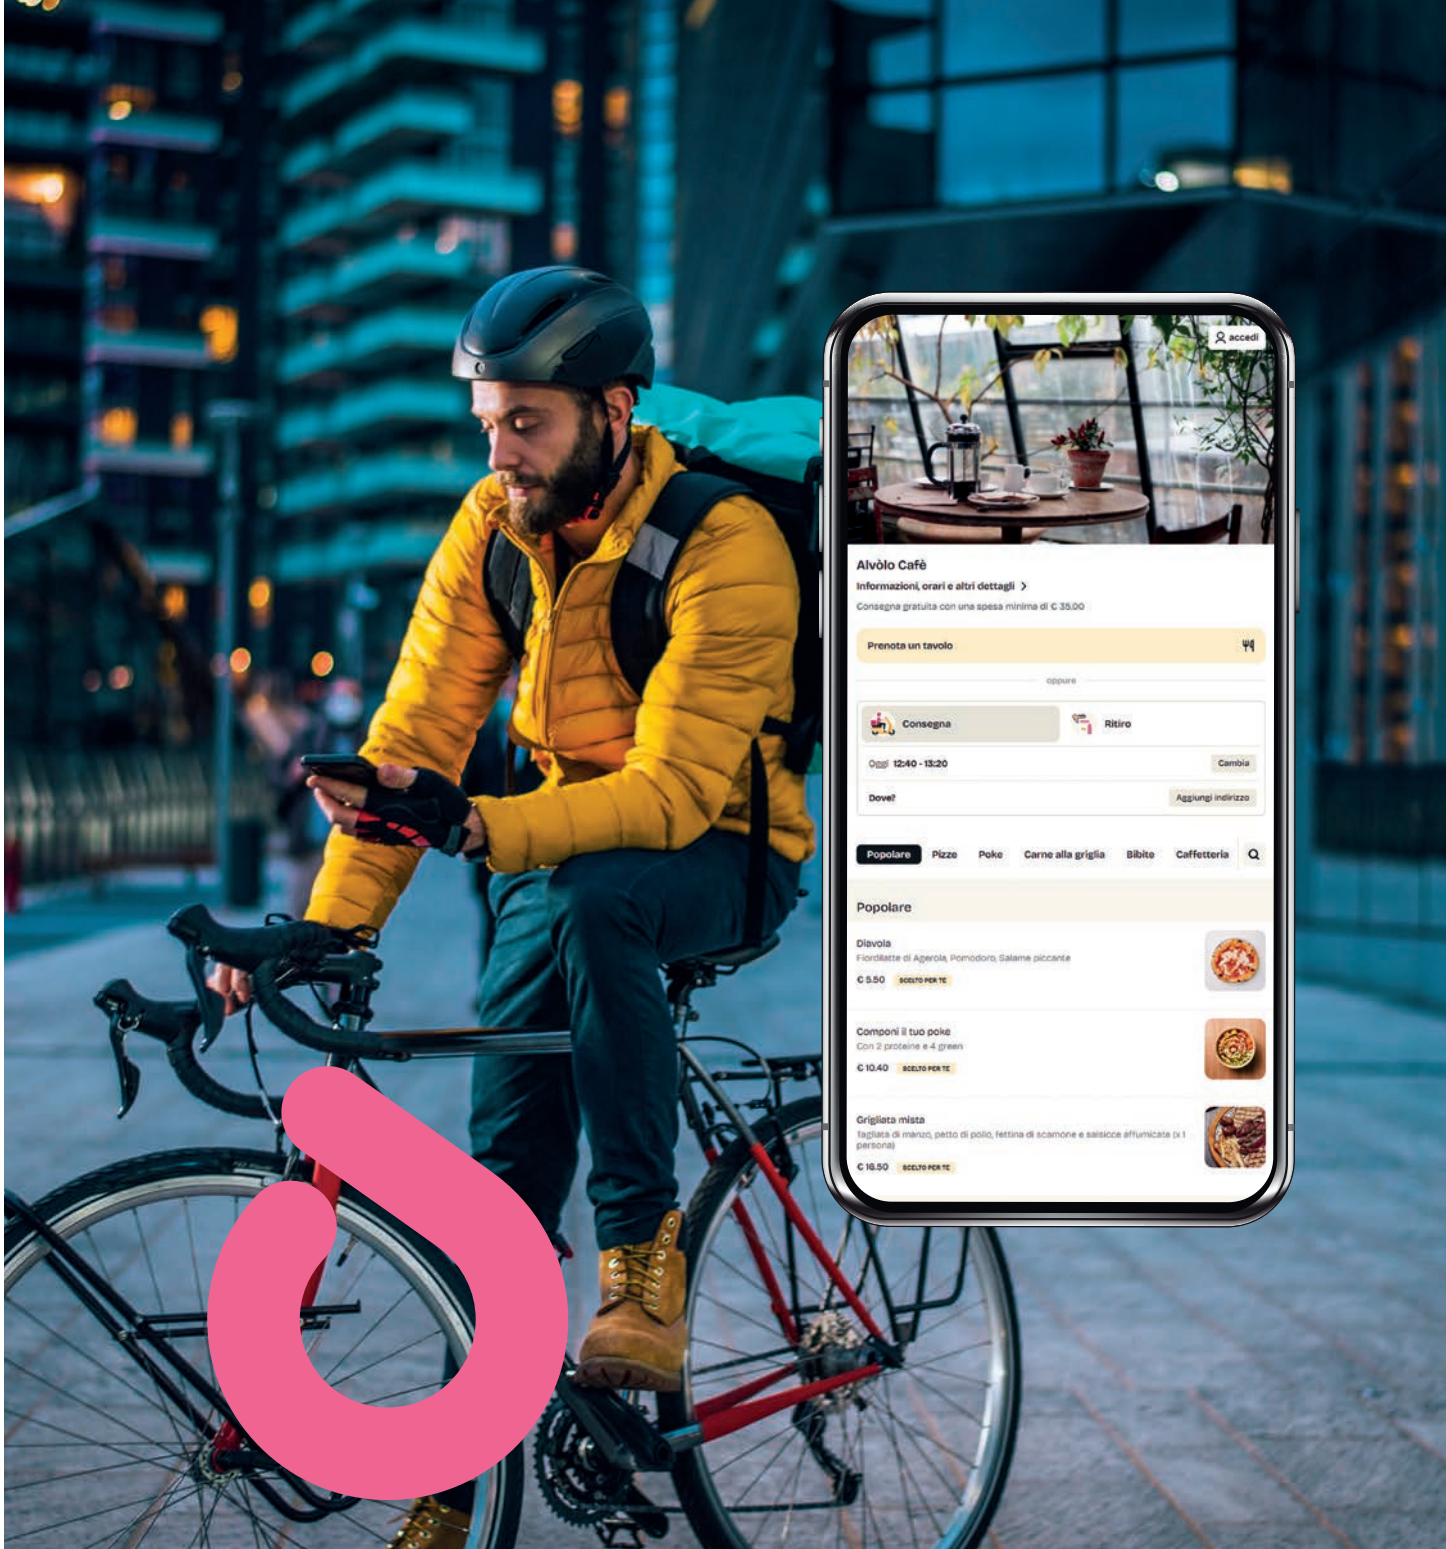

# Aumenta le ordinazioni e risparmi tempo

**ALVÒLO** Zucchetti porta il tuo locale in un'app.

Offre ai tuoi clienti la comodità di **prenotare e ordinare tramite smartphone** e a te di **ricevere tutti gli ordini in cassa**, sia quelli in sala, sia quelli per l'asporto e la consegna a domicilio.

**alvòlo** è:

**SEMPLICE  
DA USARE**

**PERSONALIZZABILE**

**INTEGRATO  
AI SISTEMI  
DI CASSA  
ZUCCHETTI**

**DISPONIBILE  
SU ANDROID  
E IOS**

accedi

**Alvòlo Café**  
Informazioni, orari e altri dettagli >  
Consegna gratuita con una spesa minima di € 35,00

Prenota un tavolo ☰

oppure

 Consegna  Ritiro

Orari 12:40 - 18:20 Cambia

Dove? Aggiungi indirizzo

**Popolare** Pizze Poke Carne alla griglia Bibite Caffetteria Q

**Popolare**

**Diavola**  
Fiorilatte di Agerola, Pomodoro, Salame piccante  
€ 5,90 **SCELTO PER TE** 